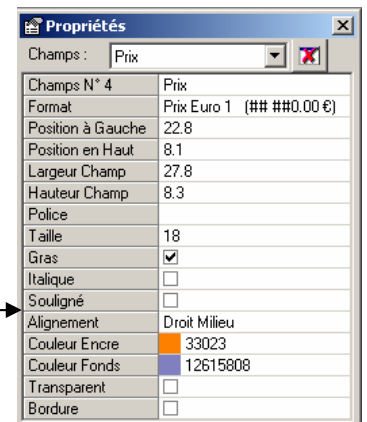

Etiquettes, cartes de visites, cartes clients, badges salariés, feuillets signalétiques « stop rayon », promotions

Fabriquez vous même vos étiquettes produits ou clients, cartes de visite ou feuillets avec n'importe quelle imprimante couleur sur papier blanc ou sur des planches d'étiquettes pré-découpées.

Les étiquettes sont créés de façon **intuitive** par insertion de champs liés au fichier **produits** ou clients, de zones de textes ou d'images.

Ces objets sont placés et dimensionnés sur l'étiquette directement avec la souris.

Au fur et à mesure de la conception de l'étiquette un aperçu vous permet de visualiser vos modifications.

La page de propriétés de l'objet vous permet de modifier son apparence (police, taille, couleurs, encadrement, alignement ...)