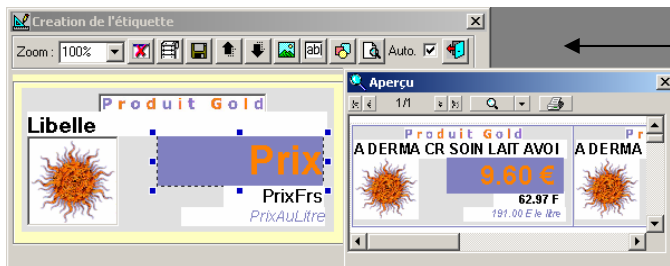

Etiquettes, cartes de visites, cartes clients, badges salariés, feuillets signalétiques « stop rayon », promotions

Fabriquez vous même vos étiquettes produits ou clients, cartes de visite ou feuillets avec n'importe quelle imprimante couleur sur papier blanc ou sur des planches d'étiquettes pré-découpées.

Les étiquettes sont créés de façon **intuitive** par insertion de champs liés au fichier **produits** ou clients, de zones de textes ou d'images.

Ces objets sont placés et dimensionnés sur l'étiquette directement avec la souris.

Au fur et à mesure de la conception de l'étiquette un aperçu vous permet de visualiser vos modifications.

La page de propriétés de l'objet vous permet de modifier son apparence (police, taille, couleurs, encadrement, alignement ...)